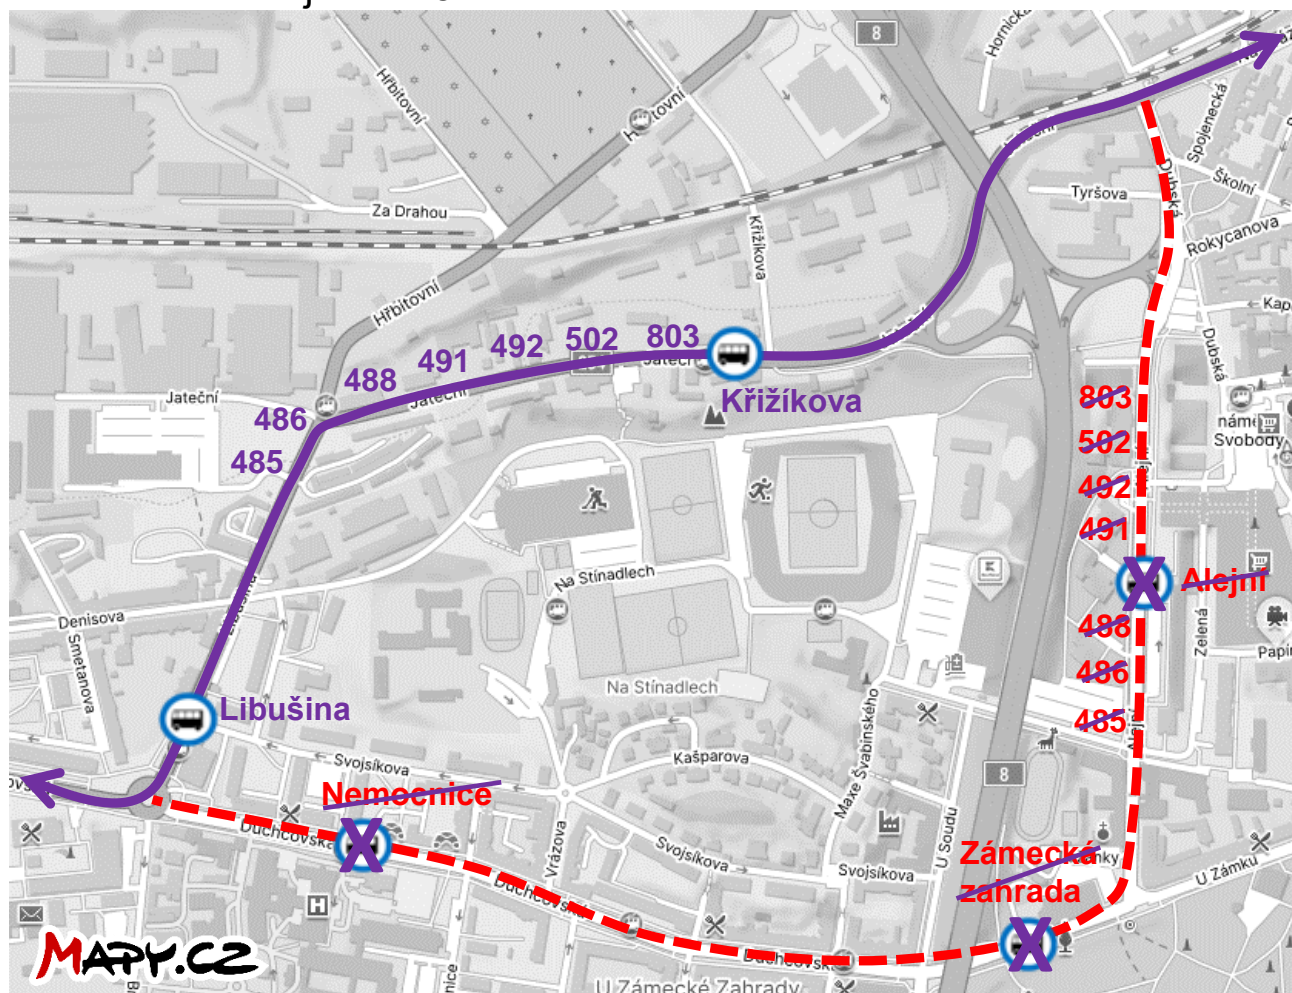

# POZOR, VÝLUKA!

DOPRAVA  
ÚSTECKÉHO  
KRAJE

Informace o mimořádných změnách na linkách DÚK

S PLATNOSTÍ OD:

22. 1. 2025

DO:

30. 4. 2025

## Teplice – uzavírka ulice Duchcovská

JSOU DOTČENY LINKY:

485, 486, 488, 491, 492, 502 a 803

NÁHRADNÍ OPATŘENÍ:

Z důvodu úplné uzavírky ulice Duchcovská v Teplicích dochází 22. 1. 2025 do 30. 4. 2025 k výluce autobusových linek 485, 486, 488, 491, 492, 502 a 803. Zastávky Nemocnice, Zámecká zahrada a Alejní jsou pro tyto linky dočasně zrušeny. Náhradními zastávkami jsou Křížikova a Libušina. V úsecích Teplice – Duchcov – Osek a Teplice – Košťany – Osek dochází k posunům časů odjezdů ze zastávek.