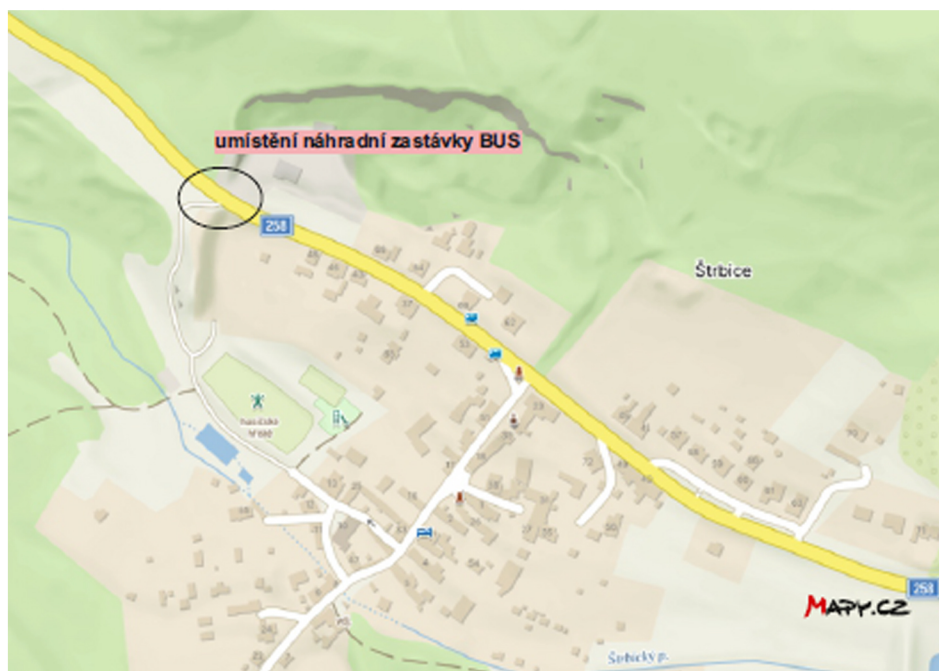

OBEC SVĚTEC
PRVNÍ ZMÍNKA ROKU 1209

INFORMAČNÍ SDĚLENÍ

Vážení občané,

rádi bychom Vás touto cestou informovali o plánované uzavírci silnice II/258 mezi obcemi Štrbice a Kostomlaty pod Milešovkou, a to z důvodu sanace svahu nad poldrem ve Štrbicích. Silnice bude v termínu 22.7.2024 - 11.8.2024 zcela uzavřena, bude neprůjezdná. Bude rovněž osazeno dopravní značení s informacemi o uzavírci. Náhradní objízdná trasa ze Štrbic do Kostomlat pod Milešovkou bude možná přes Bílinu a Radovesickou výsypku, přes Ohnič a Bžany, případně přes Bystřany a Žalany.

Toto omezení s sebou přináší také úpravu autobusové dopravy po dobu uzavírky, kdy dojde k dočasnému přesunu autobusové zastávky ve Štrbicích na začátek obce ve směru od Světce a následně dočasnou úpravu jízdního řádu autobusů, ovšem pouze po dobu úplné uzavírky silnice.

V termínu od 12.8.2024 - 20.12.2024 bude následně silnice v místě částečně zprůjezdněna a provoz v místě dotčeném stavbou bude řízen kyvadlově pomocí semaforů.

Prosíme Vás tímto o trpělivost během stavebních prací na sanaci svahu. Je to stavební práce, která je opravdu důležitá. Pokud by se sanace nepovedla, mohlo by dojít k mnohem většímu sesuvu a stavební práce na opravě by trvaly podstatně déle.