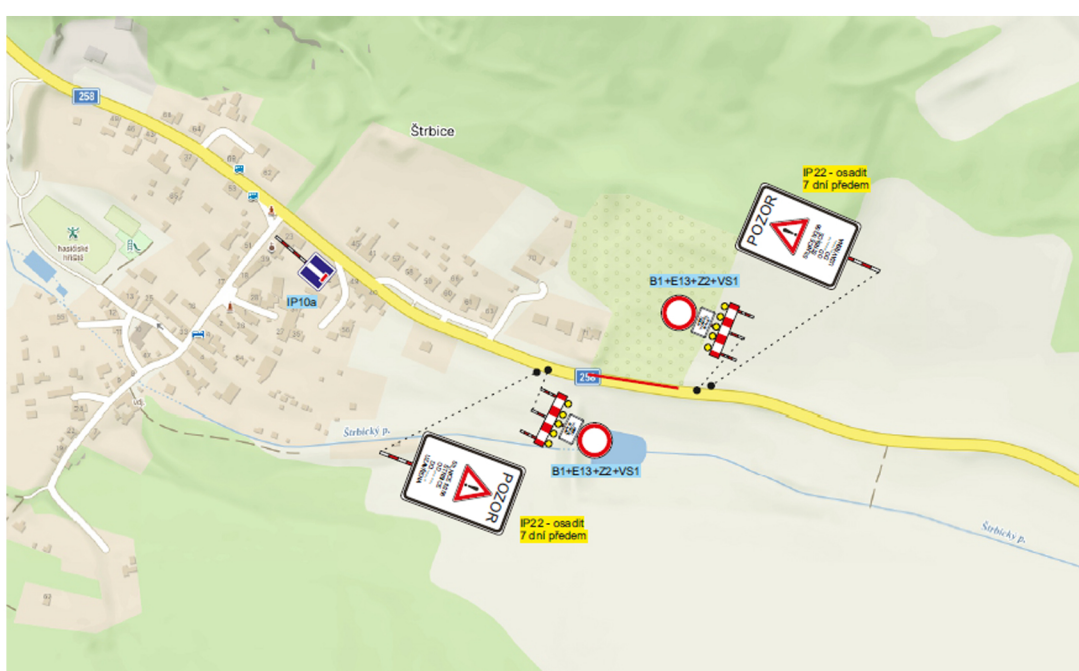

OBEC SVĚTEC
PRVNÍ ZMÍNKA ROKU 1209

INFORMAČNÍ SDĚLENÍ

Vážení občané,

rádi bychom Vás touto cestou informovali o plánované uzavírci silnice II/258 mezi obcemi Štrbice a Kostomlaty pod Milešovkou, a to z důvodu sanace svahu nad poldrem ve Štrbicích. Silnice bude v termínu 22.7.2024 - 11.8.2024 zcela uzavřena, bude neprůjezdná. Bude rovněž osazeno dopravní značení s informacemi o uzavírci. Náhradní objízdná trasa ze Štrbic do Kostomlat pod Milešovkou bude možná přes Bílinu a Radovesickou výsypku, přes Ohnič a Bžany, případně přes Bystřany a Žalany.

Toto omezení s sebou přináší také úpravu autobusové dopravy po dobu uzavírky, kdy dojde k dočasnému přesunu autobusové zastávky ve Štrbicích na začátek obce ve směru od Světce a následně dočasnou úpravu jízdního řádu autobusů, ovšem pouze po dobu úplné uzavírky silnice.

V termínu od 12.8.2024 - 20.12.2024 bude následně silnice v místě částečně zprůjezdněna a provoz v místě dotčeném stavbou bude řízen kyvadlově pomocí semaforů.

Prosíme Vás tímto o trpělivost během stavebních prací na sanaci svahu. Je to stavební práce, která je opravdu důležitá. Pokud by se sanace nepovedla, mohlo by dojít k mnohem většímu sesuvu a stavební práce na opravě by trvaly podstatně déle.